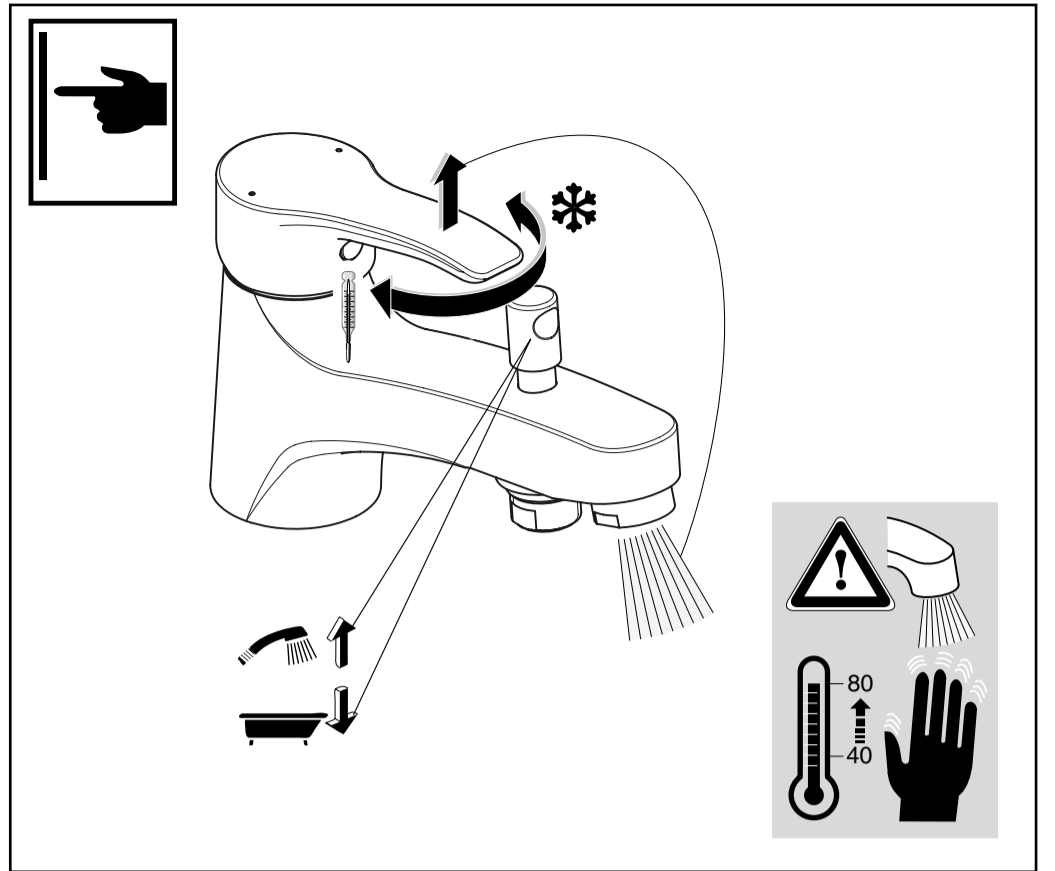

P bar	0,5	MAX. 10	5	Q (3 bar)
	1	5	1	
T °C	MAX. 80	65	40	l/min
	15	8