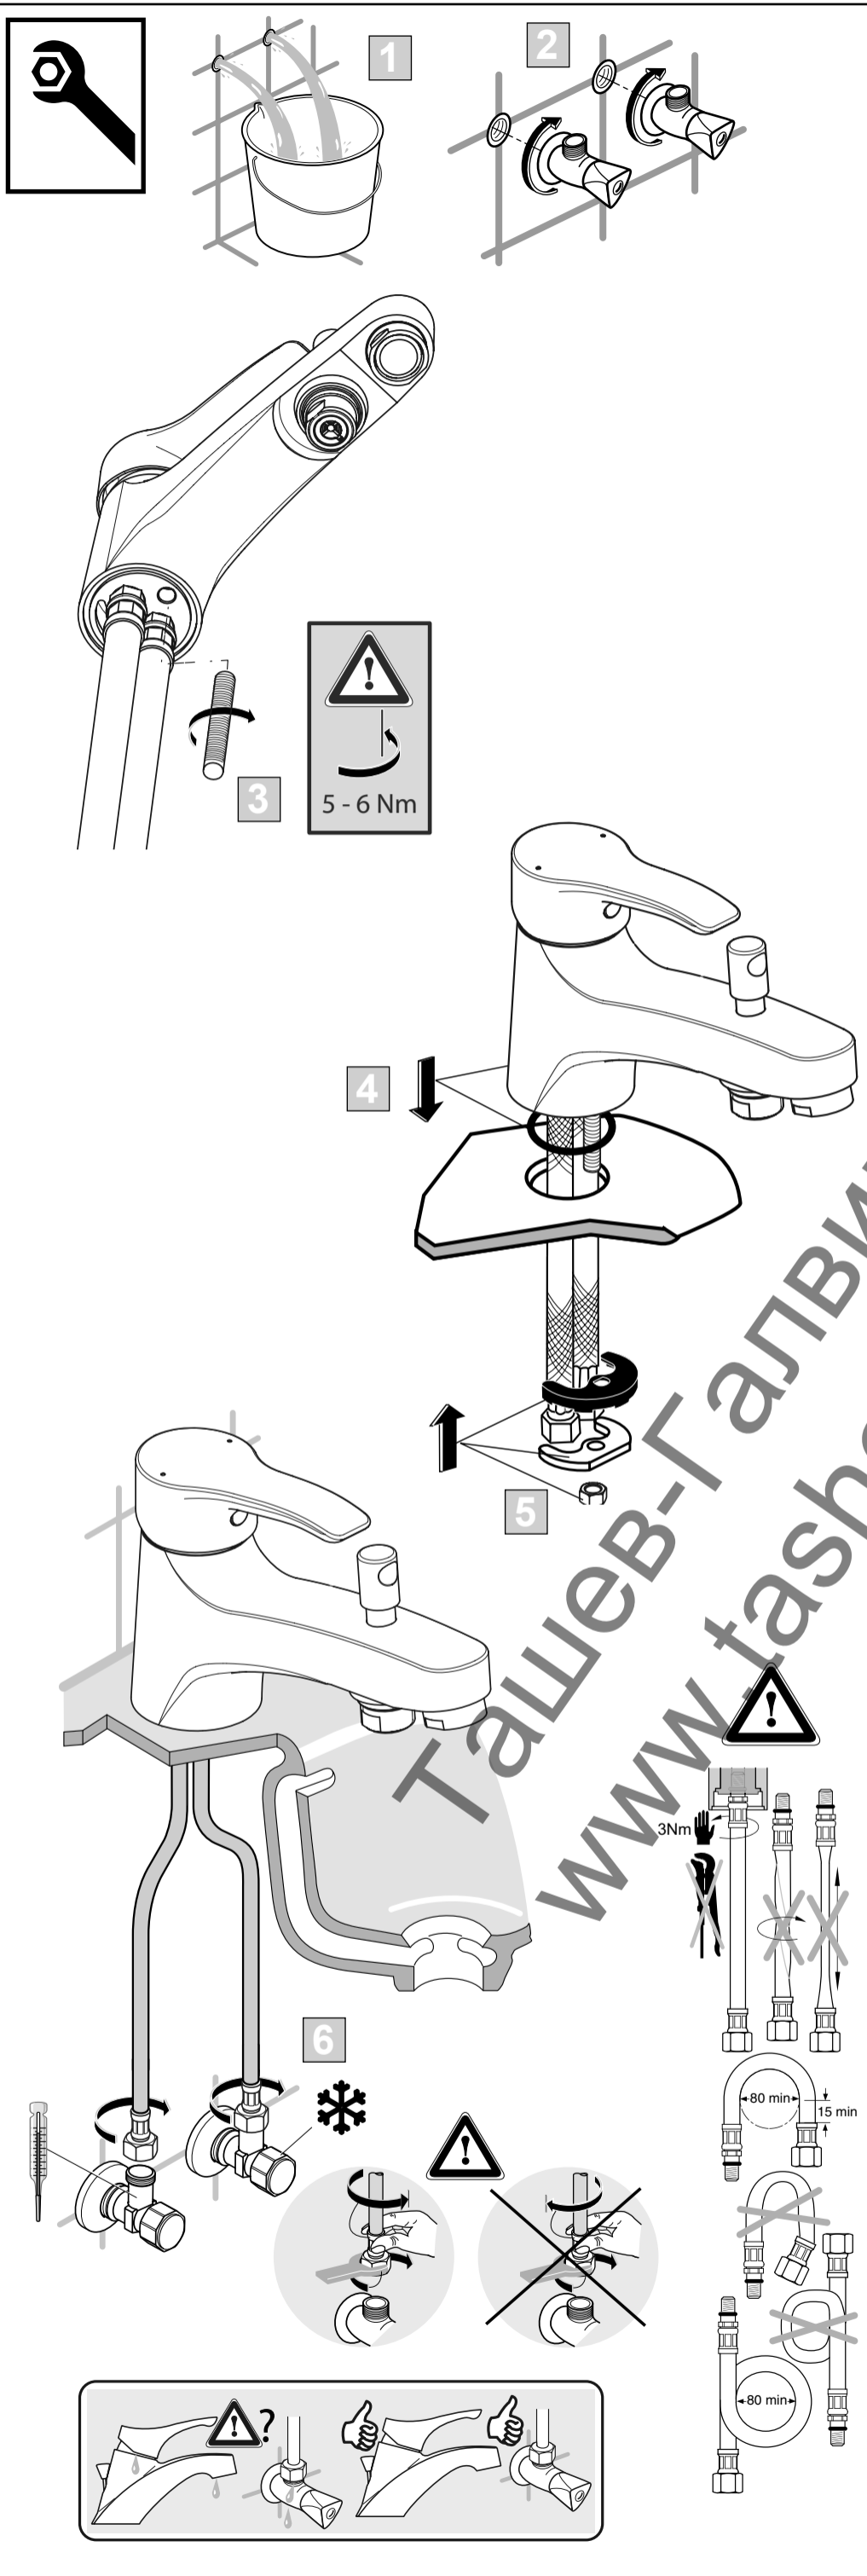

P bar	0,5	MAX. 10	5	Q (3 bar)
	1	5	1	
T °C	MAX. 80	65	40	l/min
	15	8