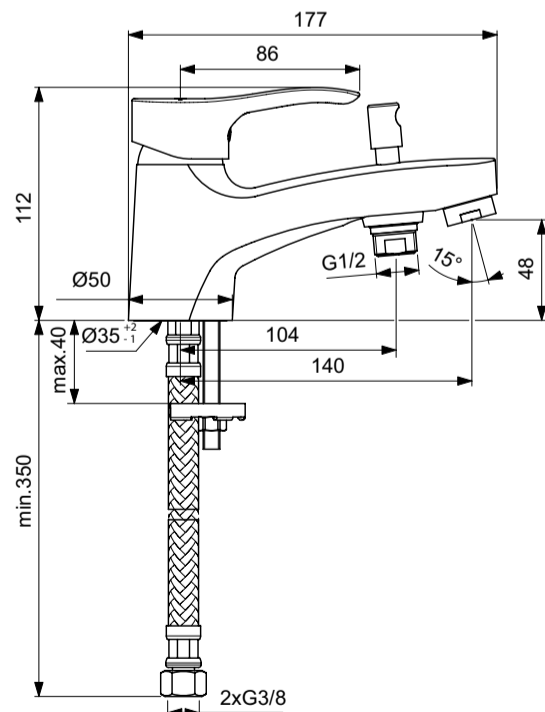

**Vidima®**

**SEVA S**

12.2018 / B665880

**B C390 ..**

Temperature limiter / Temperaturbegrenzer / Limiteur de température / Limitatore della temperatura / Limitador de temperatura / Temperatuur begrenzer (NL / B) / Ρυθμιστής Θερμοκρασίας / Temperaturbegrenser / Temperaturbegränsare / Temperatursperre / Ограничител на температура / Ограничитель температуры / Ogranicznik temperatury / Limitator de temperatură / Hőmérséklet korlátozó / Обмежувач температури / Ограничвач температуре / Ограничител на температура / Temperatūros ribotuvas / Temperatuuri piiraja / Temperatūras norobežotājs / Omezovalč teploty / Obmedzovač teploty / Isi sabitleyicisi / Omejevalec temperature