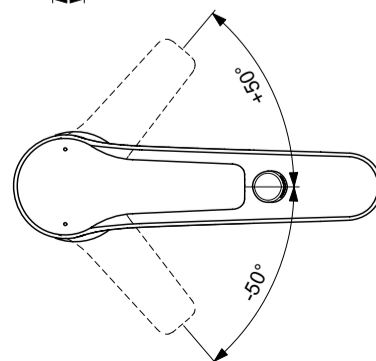

**Vidima®**

**SEVA S**

12.2018 / B665880

**B C390 ..**

Temperature limiter / Temperaturbegrenzer / Limiteur de température / Limitatore della temperatura / Limitador de temperatura / Temperatuur begrenzer (NL / B) / Ρυθμιστής Θερμοκρασίας / Temperaturbegrenser / Temperaturbegränsare / Temperatursperre / Ограничител на температура / Ограничитель температуры / Ogranicznik temperatury / Limitator de temperatură / Hőmérséklet korlátozó / Обмежувач температури / Ограничвач температуре / Ограничител на температура / Temperatūros ribotuvas / Temperatuuri piiraja / Temperatūras norobežotājs / Omezovalč teploty / Obmedzovač teploty / Isi sabitleyicisi / Omejevalec temperature